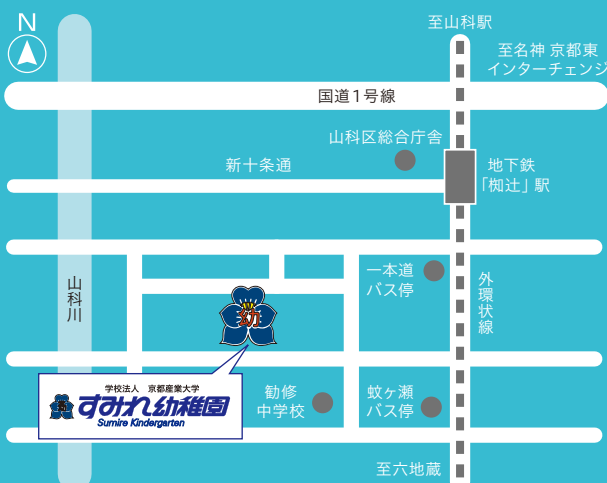

●預かり保育(最長18時まで)

開園期間中はお菓子作りを中心に実施し、希望者には帰りのバス運行(有料)をしています。長期休園中(7/21～8/10、12/21～23、3/22～24 ※過年度実績)も実施しています。

●子育て相談

子育て相談室を常時開設しています。子育てに関する不安や悩みのある方は、どなたでもご利用いただけます。

詳しくはお問い合わせください!

交通アクセス

・地下鉄「柳辻」駅下車、徒歩10分 ・京阪バス「一本道」下車、徒歩5分

マイカー通園時間の目安 駐車場・駐輪場 完備

- ・山科駅 約10分
- ・六地藏駅 約10分
- ・浜大津駅 約21分
- ・大津京駅 約20分
- ・膳所駅 約24分
- ・比叡山坂本駅 約25分

バス通園ルートマップ

下記は、送迎バスのお迎え範囲です。詳しくはお尋ねください。

JR 大津京駅周辺、浜大津、膳所、坂本比叡山口、比叡山坂本周辺からの通園も便利です。

園庭開放(無料)

すみれ幼稚園の大きな園庭で遊びましょう