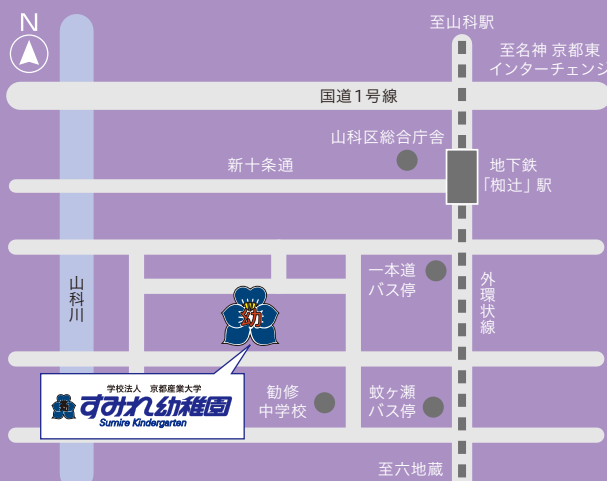

### 交通アクセス

・地下鉄「柳辻」駅下車、徒歩10分 ・京阪バス「一本道」下車、徒歩5分